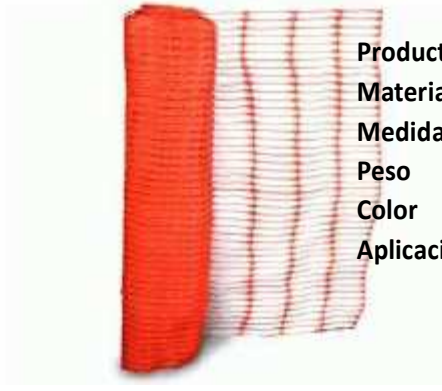

## Ficha Técnica Malla de Faena

<b>Producto</b>	: <b>Malla de Faena 50 Yardas</b>
<b>Material</b>	: Polietilen de alta densidad
<b>Medidas (LxA)</b>	: 45.7 mts x 1 metro
<b>Peso</b>	: 3,6 Kls
<b>Color</b>	: Naranja
<b>Aplicación</b>	: Demarcación de faenas y obras en general